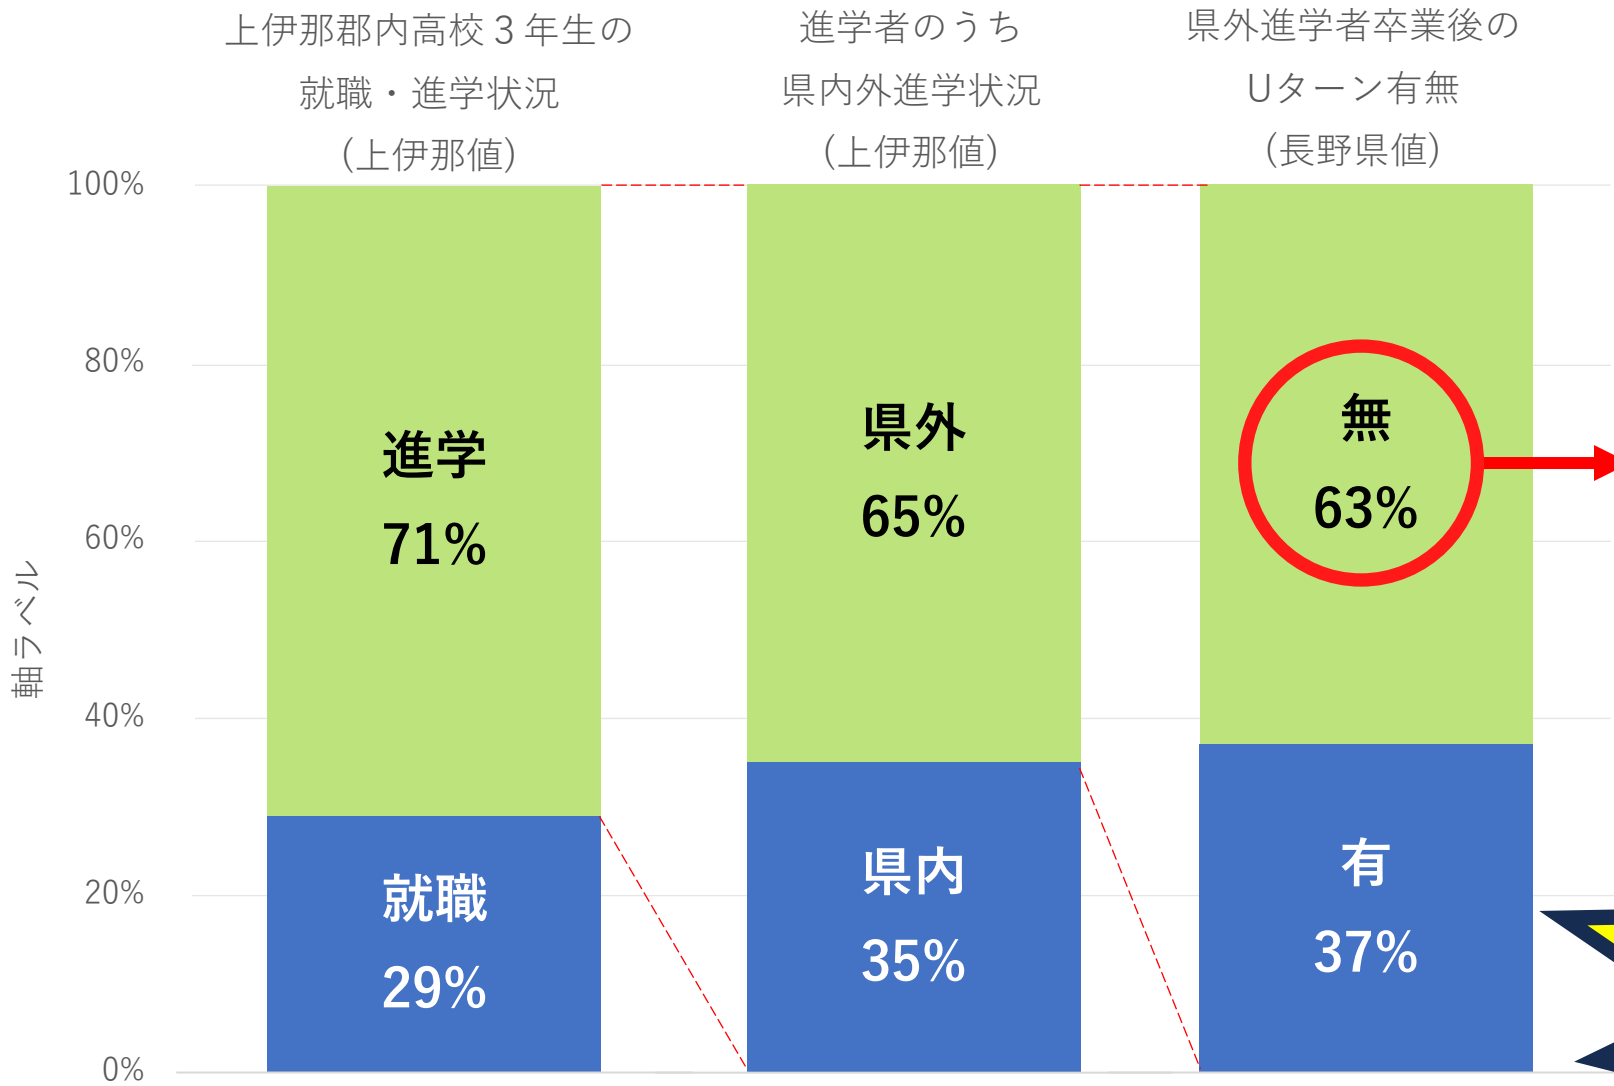

県外進学者の63%が長野県に戻らない！

労働人口の減少
少子高齢化の加速

これまでの取組

- ・ 就活イベントによる上伊那企業のPR
- ・ 新聞、広報誌、SNS、HP等による広報

課題

- ・ 魅力的な企業が多いのに学生に良さが伝わりにくい、知ってもらえない…
- ・ 就活に関する膨大な情報に埋もれてしまいターゲット層に周知が行き届かない
- ・ 若者に選ばれる職種が都会に比べて少ない（独自アンケートより）