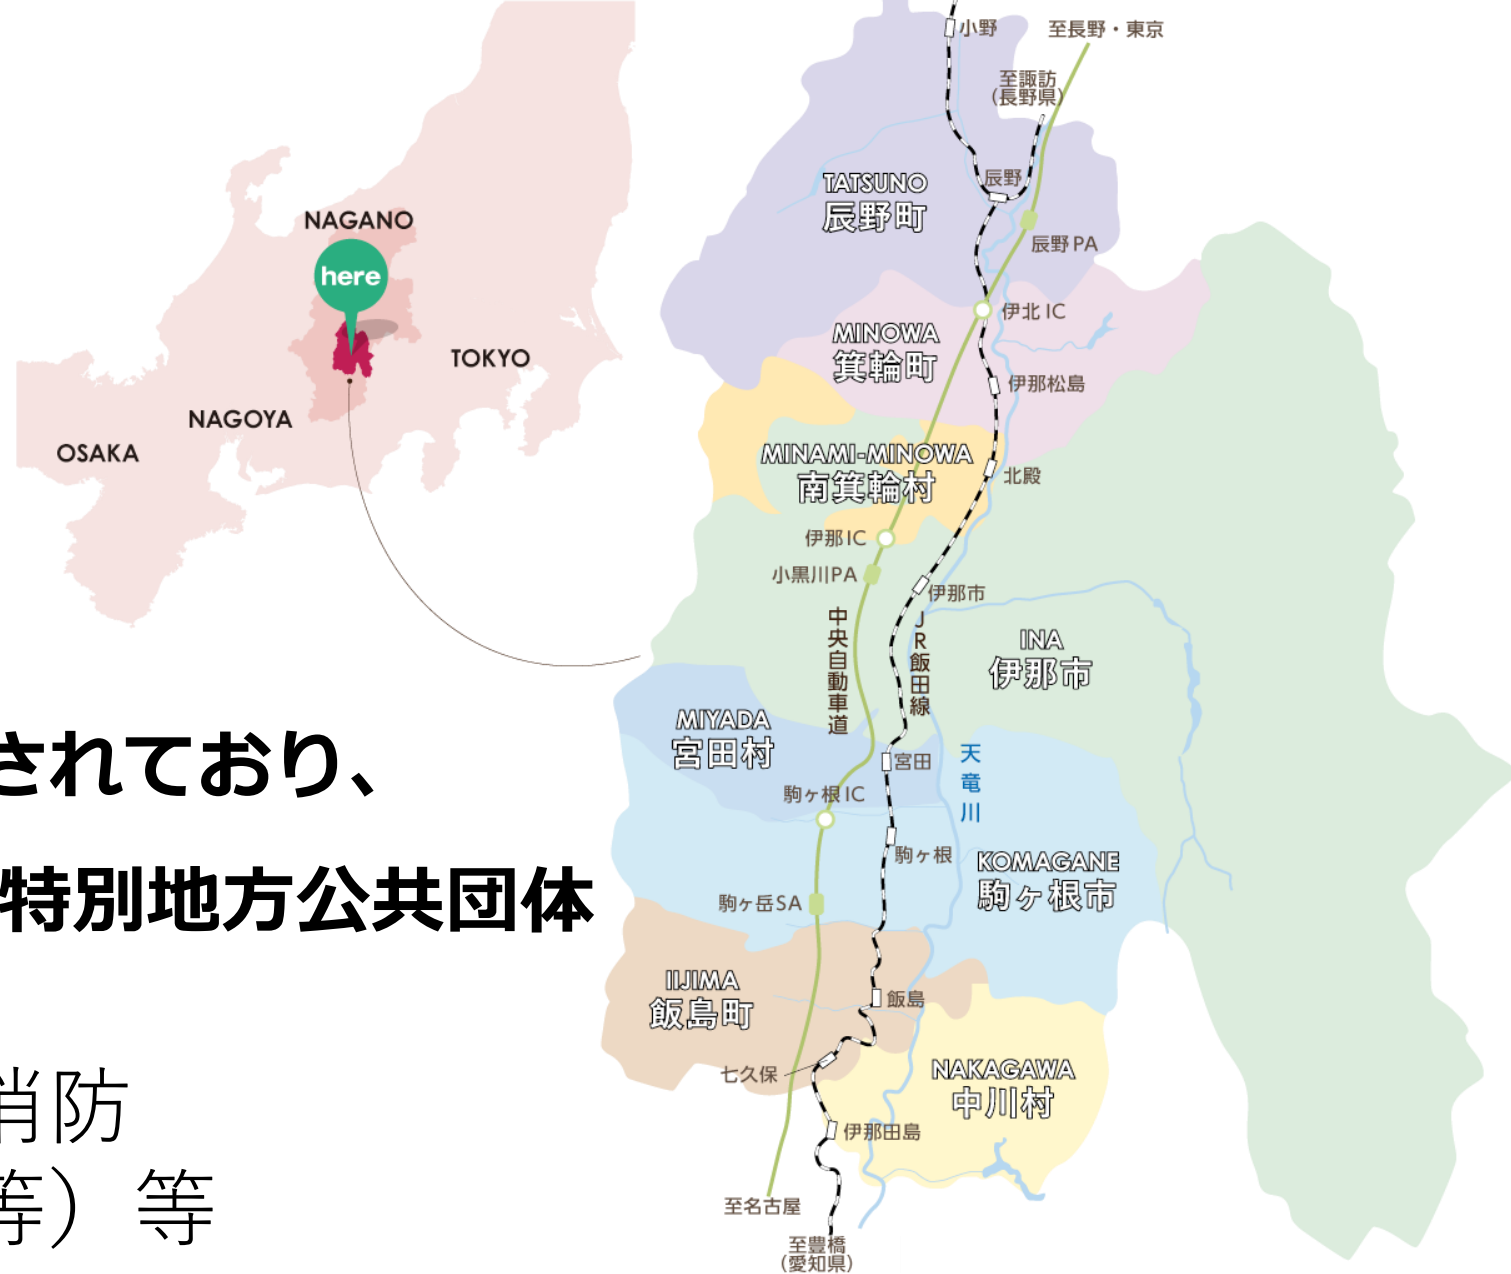

官民連携による 若者に選ばれる上伊那を目指して

地域振興課 宮崎真吾

上伊那広域連合

上伊那広域連合とは

上伊那の8つの市町村で構成されており、
広域にわたる事務进行处理する特別地方公共団体

介護保険、ごみ処理、消防
地域振興（**就活**、移住等）等

上伊那広域連合

上伊那の自然環境

天竜川に沿って伸びる盆地『伊那谷』に沿う形で8つの市町村があり、
中央アルプスと南アルプスに囲まれた自然豊かな地域です

上伊那広域連合

上伊那の産業

河岸段丘と山岳の扇状地を利用して、
りんご・梨・ぶどう等の豊富な農作物を栽培

また、電気・精密機械などの加工技術産業や
食品などの健康長寿関連産業も発展しています

交通・アクセス

関東や関西からも程よい距離！
今後開通するリニア中央新幹線でもっと便利に！

上伊那(長野県)の若者の人口流出状況

上伊那広域連合の強み！

①上伊那8市町村との連携

②多業種の企業と繋がりがある

③イベントの開催により
学生との繋がりを作る機会がある

① 上伊那 8 市町村との連携

伊那市・駒ヶ根市・辰野町・箕輪町
飯島町・南箕輪村・中川村・宮田村

8 市町村と **連携** した取り組みが可能

- ・ 協同した就活事業の実施
- ・ 市町村のシェアオフィスやサテライトオフィスなどの情報提供