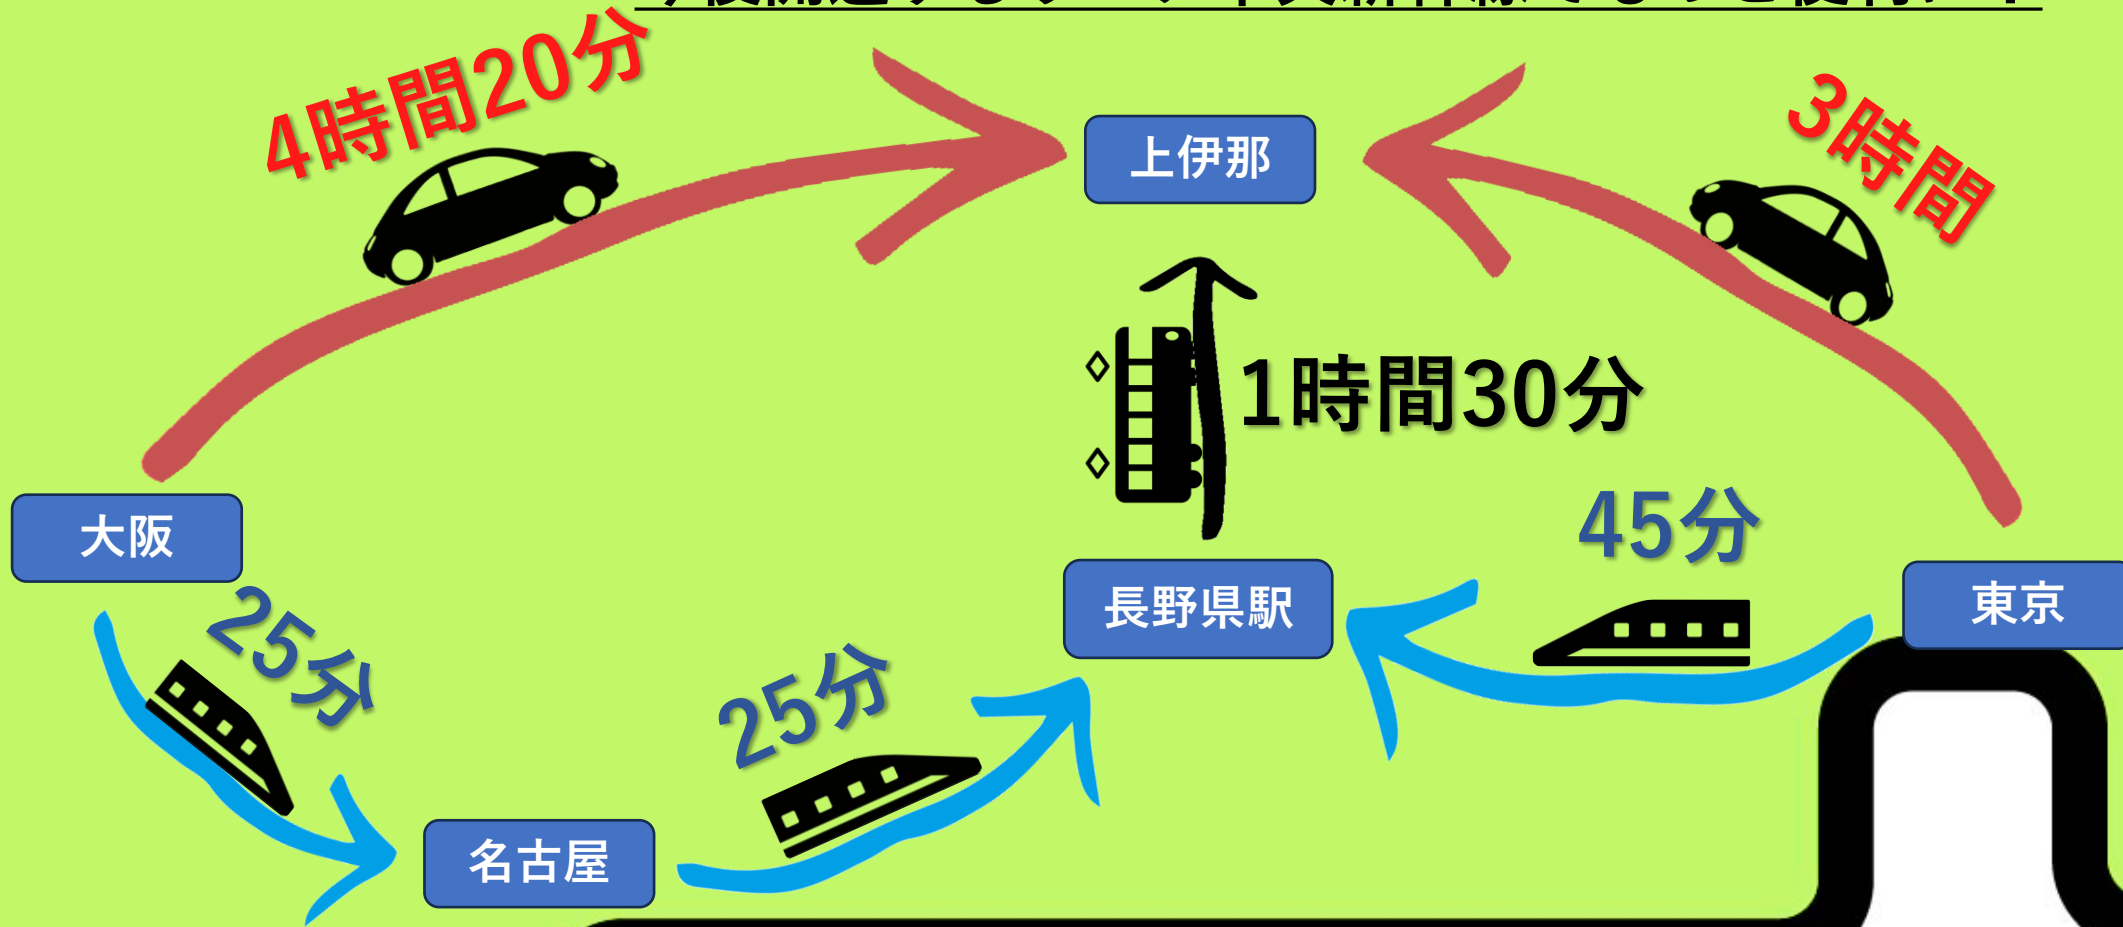

天竜川に沿って伸びる盆地『伊那谷』に沿う形で8つの市町村があり、
中央アルプスと南アルプスに囲まれた自然豊かな地域です

上伊那広域連合

上伊那の産業

河岸段丘と山岳の扇状地を利用して、
りんご・梨・ぶどう等の豊富な農作物を栽培

また、電気・精密機械などの加工技術産業や
食品などの健康長寿関連産業も発展しています

交通・アクセス

関東や関西からも程よい距離！
今後開通するリニア中央新幹線でもっと便利に！

上伊那(長野県)の若者の人口流出状況